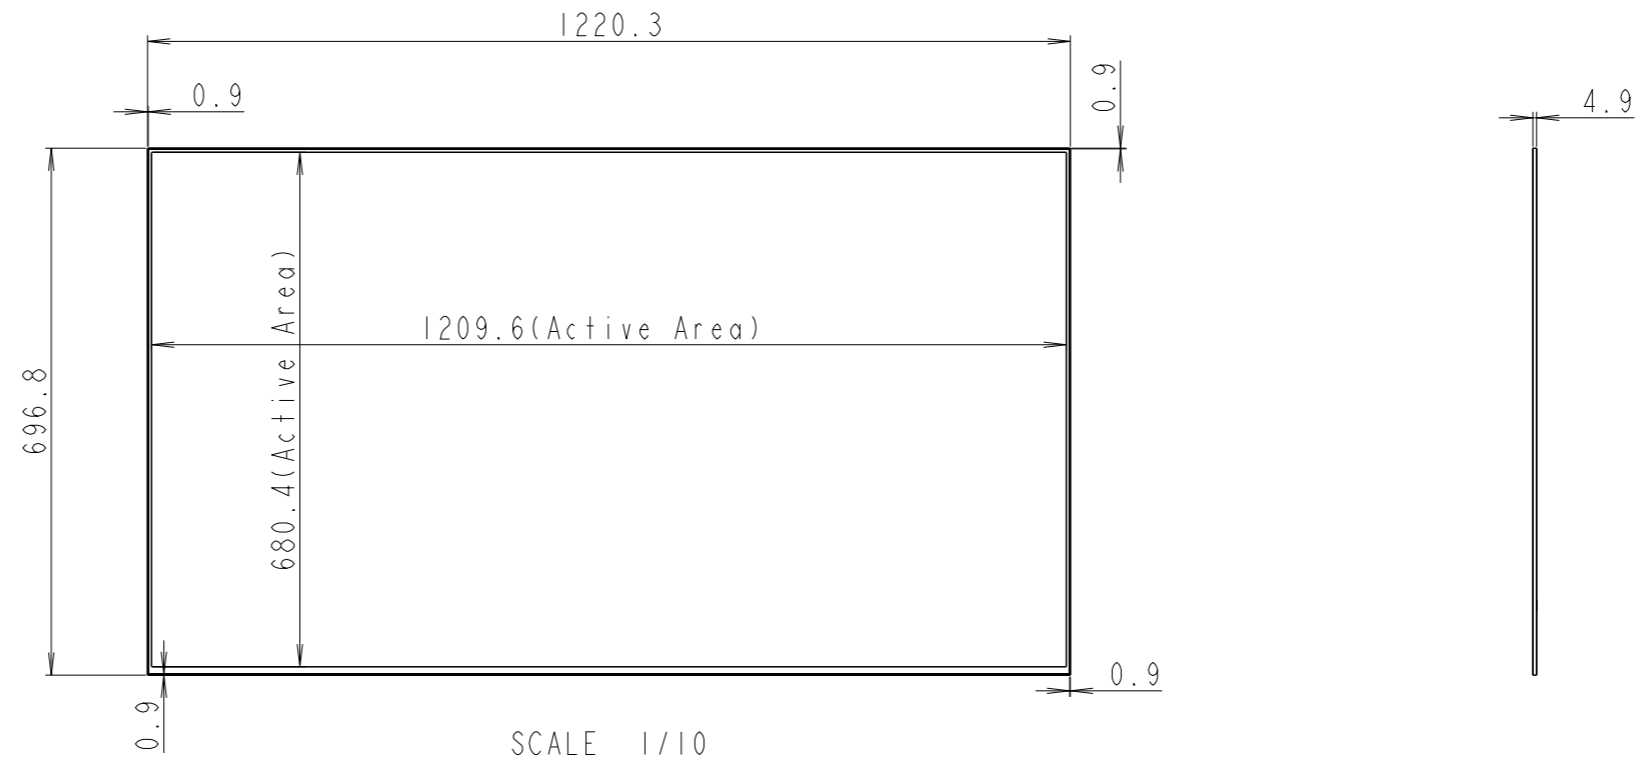

[55EJ5E Dimension]
-Applied Model : 55EJ5E
-Unit : mm

1. Display 부

2. Signage Box부